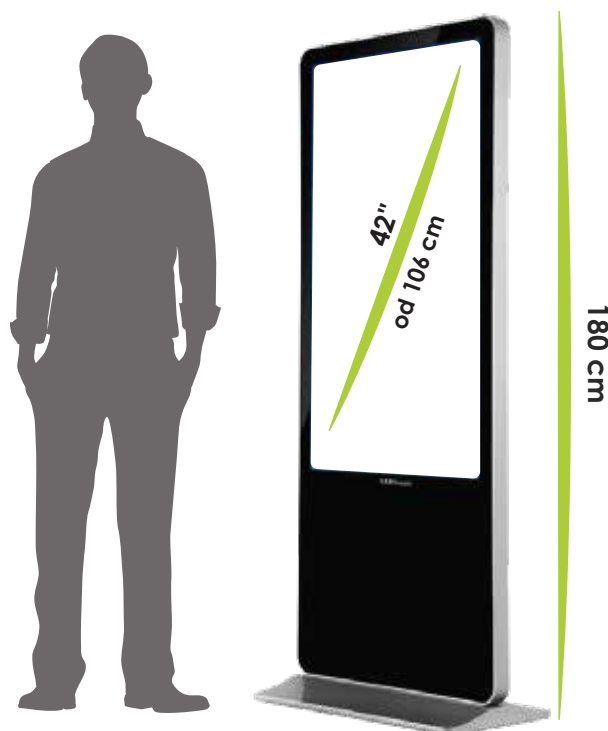

### Technické parametre

Vstavaný PC	Intel/ARM
Operačný systém	Windows
Uhlopriečka	42"
Rozlíšenie	1920 x 1080 Full HD
Farebné prevedenie	
Porty	USB, LAN
Prevedenie	Samostatne stojací
Napájanie	220V

Full HD  
1080